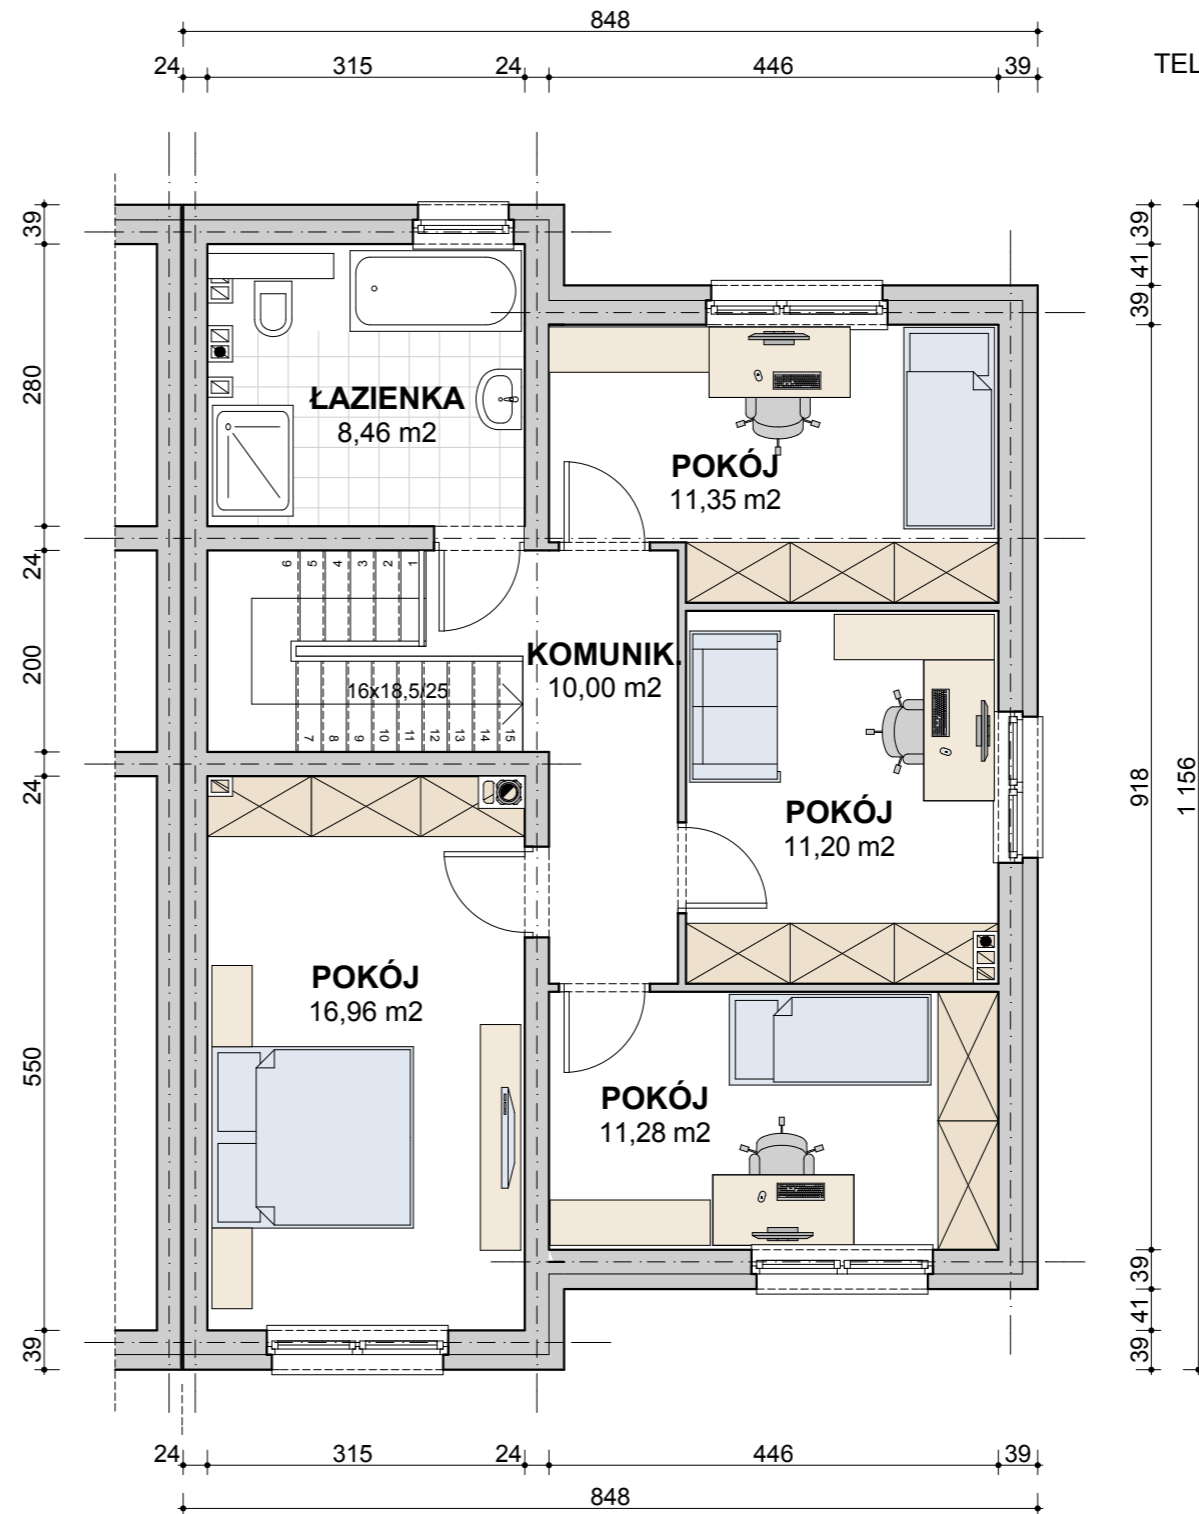

RZUT PARTERU

POWIERZCHNIA PARTERU - 70,10 m²

RZUT PIĘTRA

POWIERZCHNIA PIĘTRA - 69,24 m²

SPÓŁDZIELNIA MIESZKANIOWA
BUDOWY DOMÓW JEDNORODZINNYCH
"ŁAWICA - ZACHÓD"

60-182 POZNAŃ UL. ŁOBESKA 16
TEL. (61) 868-19-11, 868-20-81 FAX 661-02-11
www.lawiczachod.pl

ŁĄCZNA POWIERZCHNIA
139,34 m²