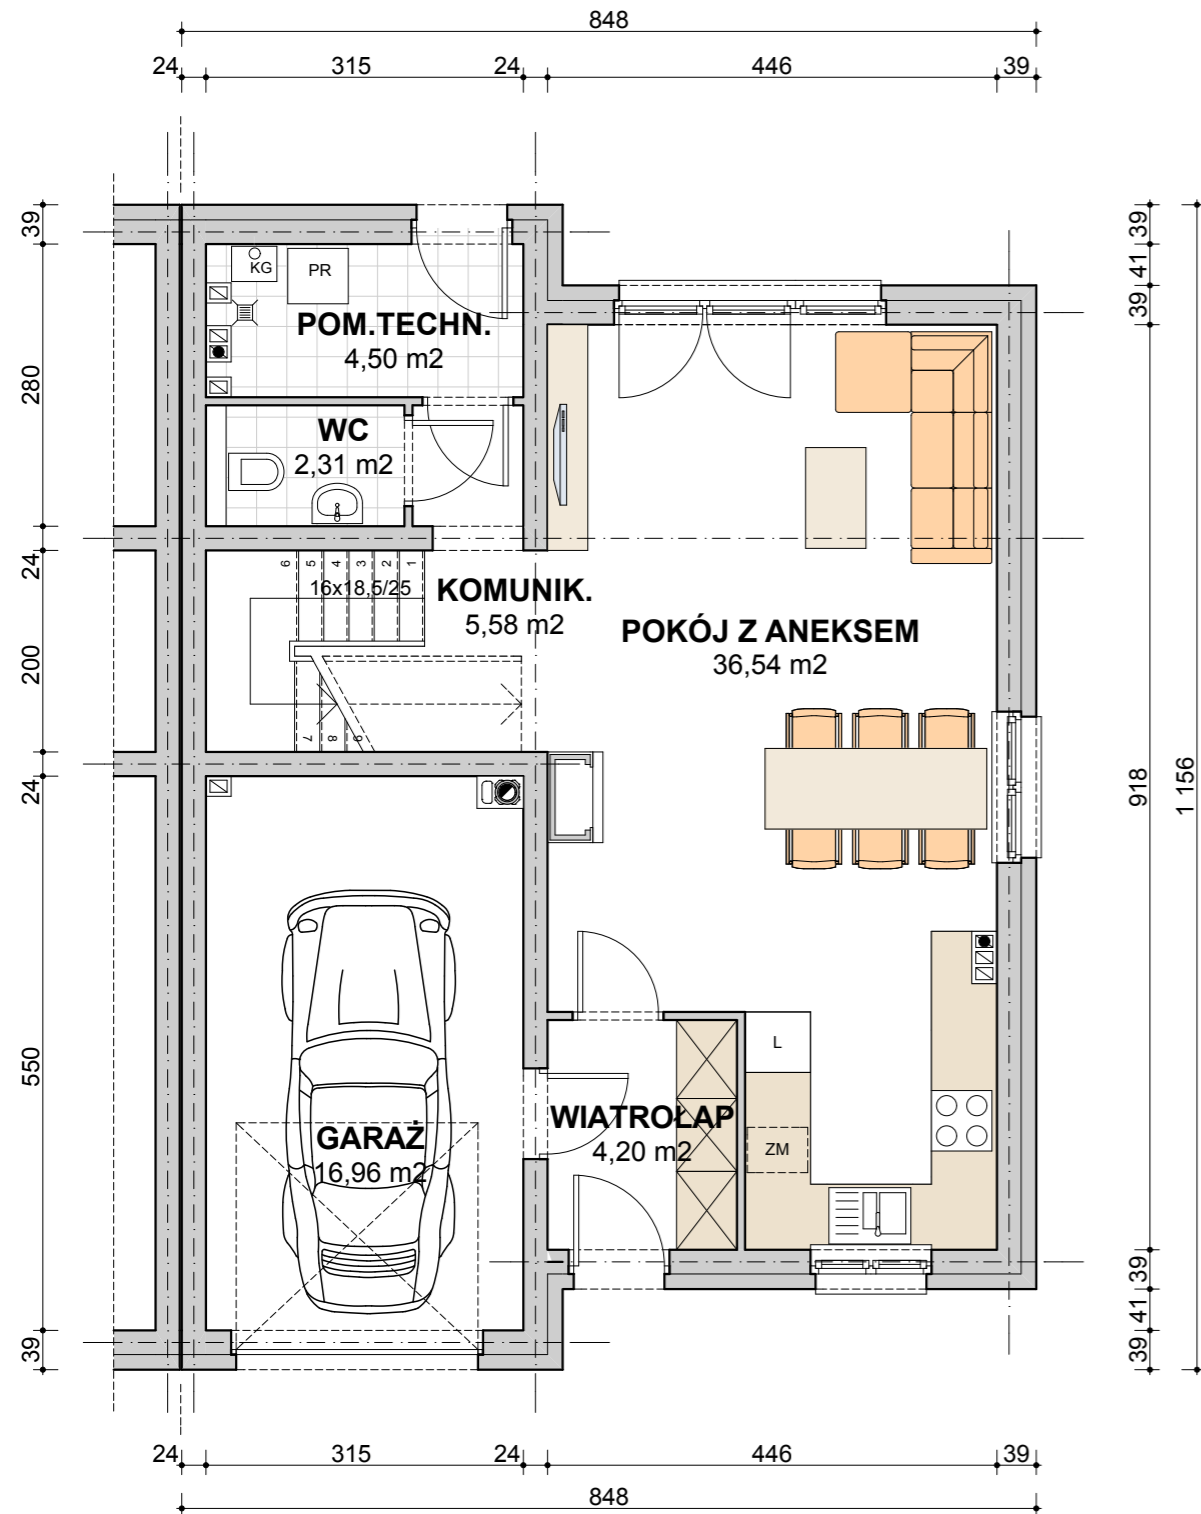

RZUT PARTERU

POWIERZCHNIA PARTERU - 70,10 m²

RZUT PIĘTRA

POWIERZCHNIA PIĘTRA - 69,24 m²

SPÓŁDZIELNIA MIESZKANIOWA
BUDOWY DOMÓW JEDNORODZINNYCH
"ŁAWICA - ZACHÓD"

60-182 POZNAŃ UL. ŁOBESKA 16
TEL. (61) 868-19-11, 868-20-81 FAX 661-02-11
www.lawiczachod.pl

ŁĄCZNA POWIERZCHNIA
139,34 m²