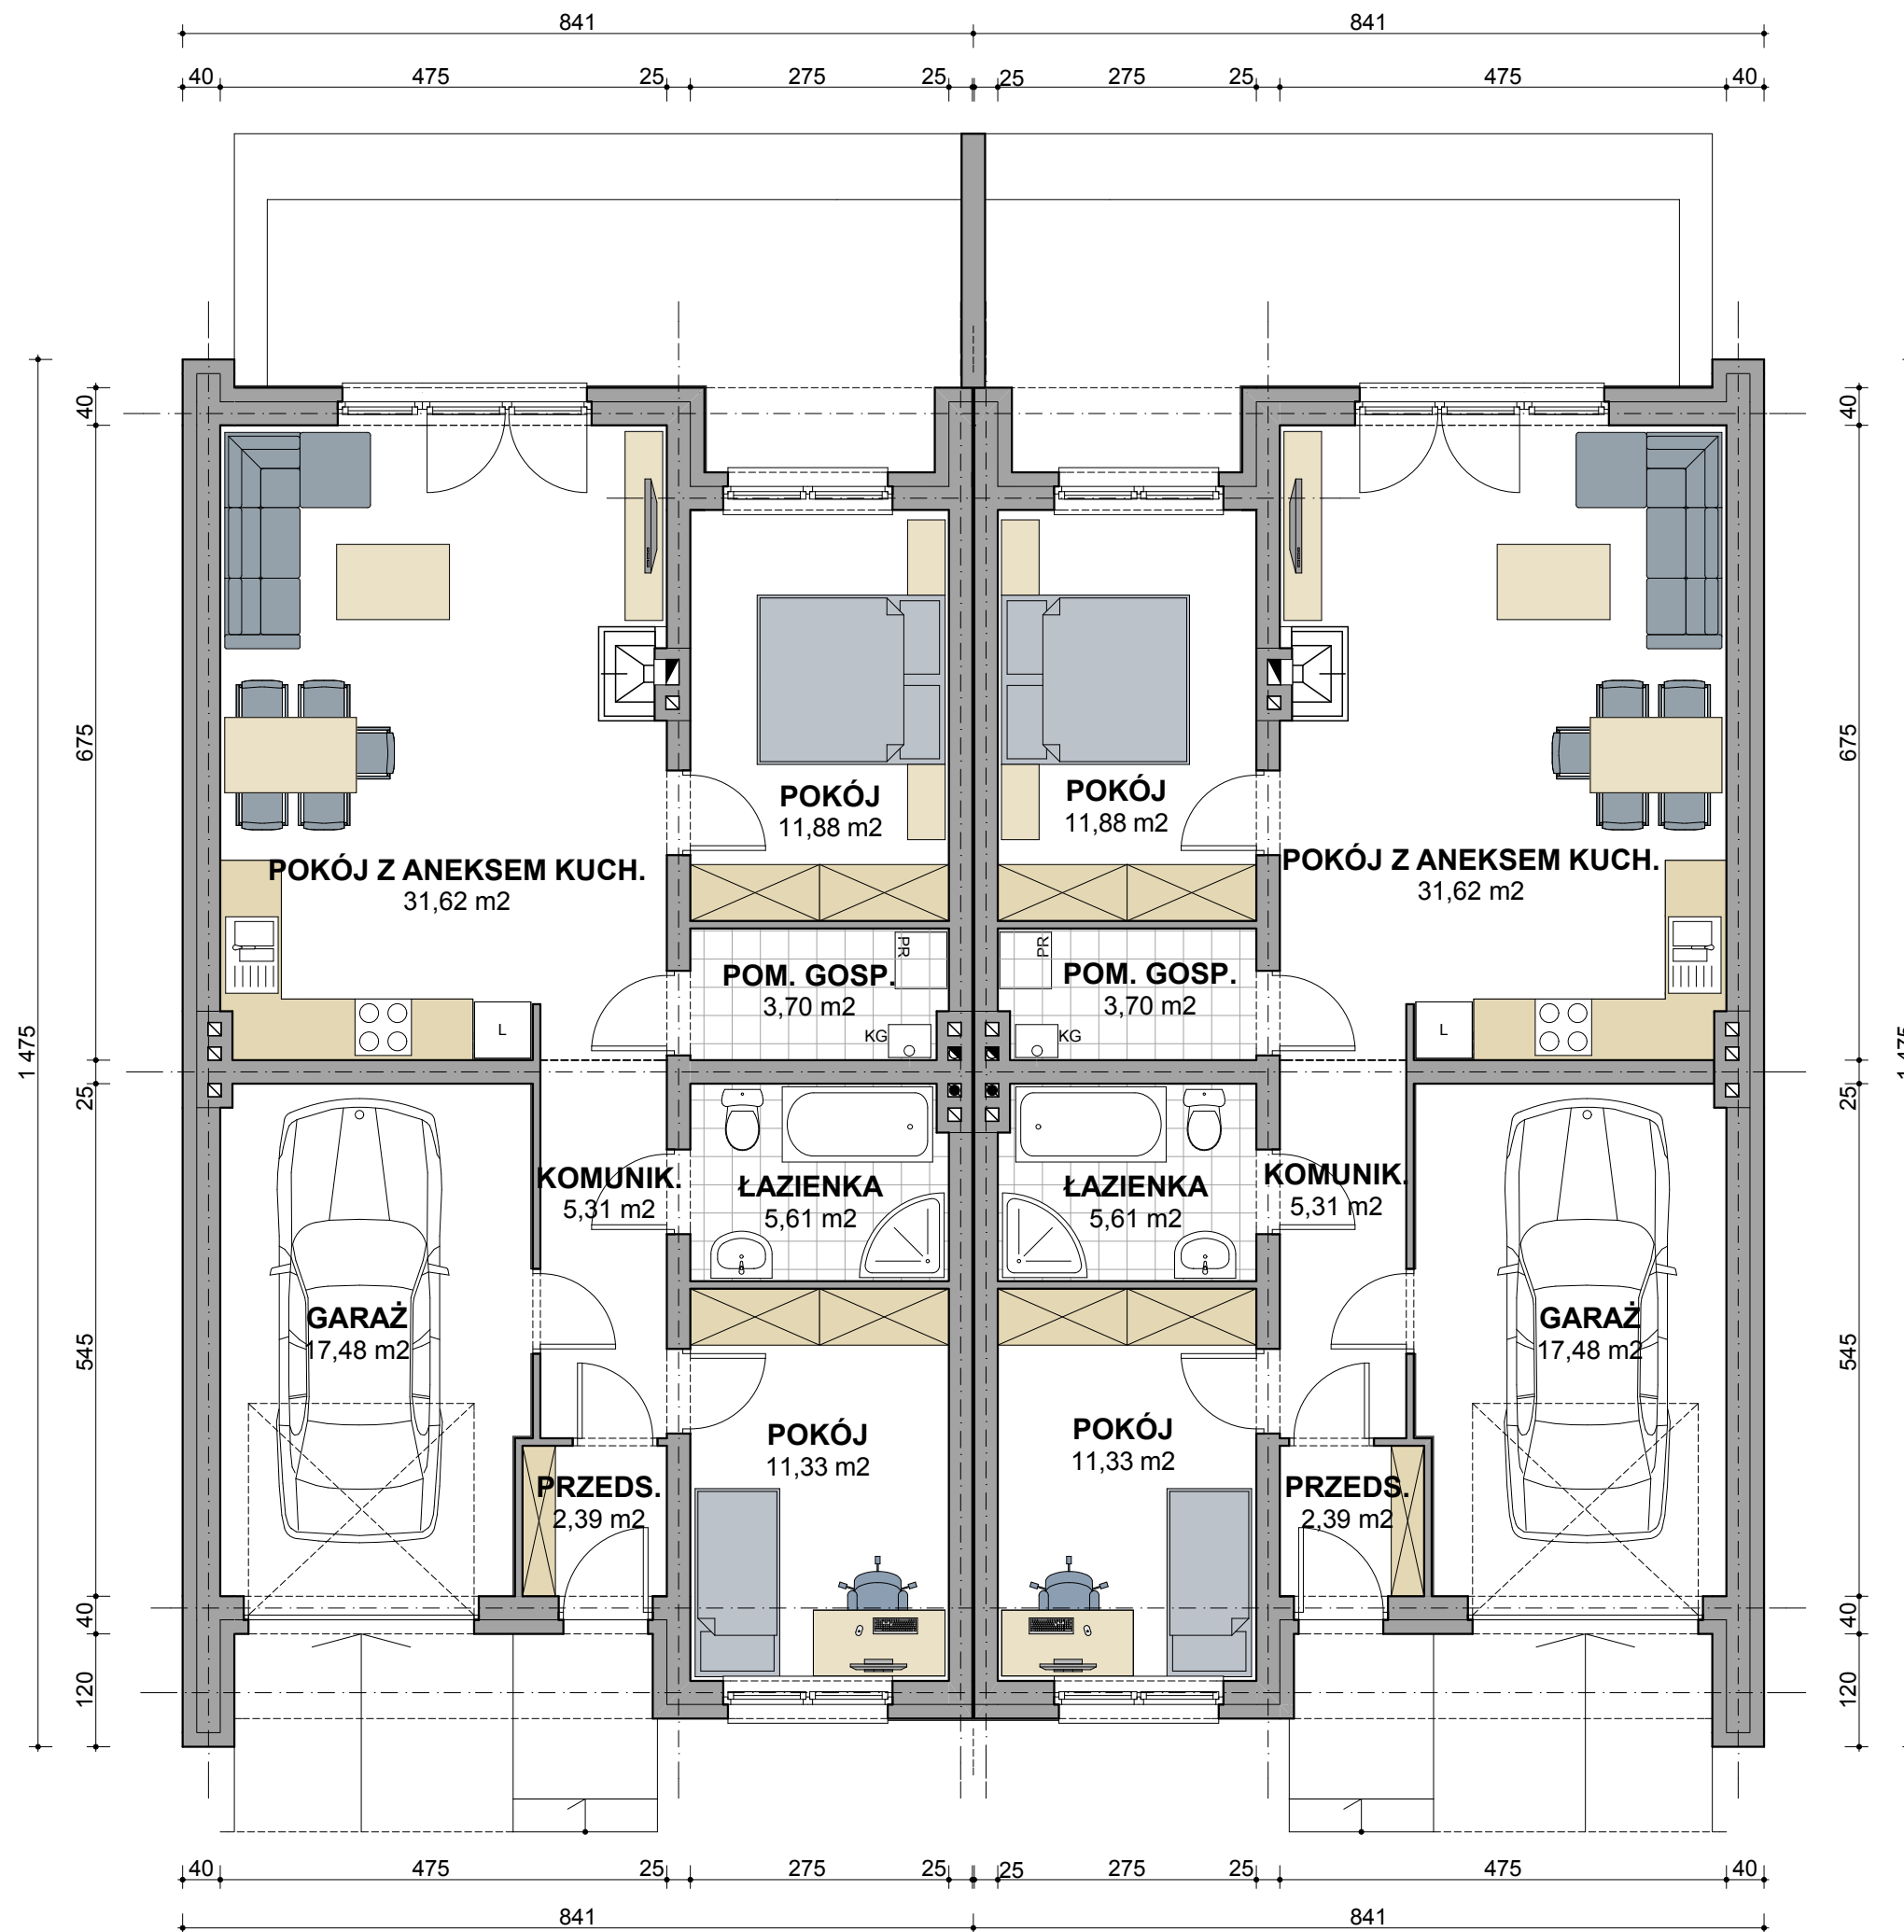

SPÓŁDZIELNIA MIESZKANIOWA  
BUDOWY DOMÓW JEDNORODZINNYCH  
"ŁAWICA - ZACHÓD"  
60-182 POZNAŃ UL. ŁOBESKA 16  
TEL. (61) 868-19-11, 868-20-81 FAX 661-02-11  
www.lawiczazachod.pl

**RZUT PARTERU**

ŁĄCZNA POWIERZCHNIA - 89,32 m<sup>2</sup>