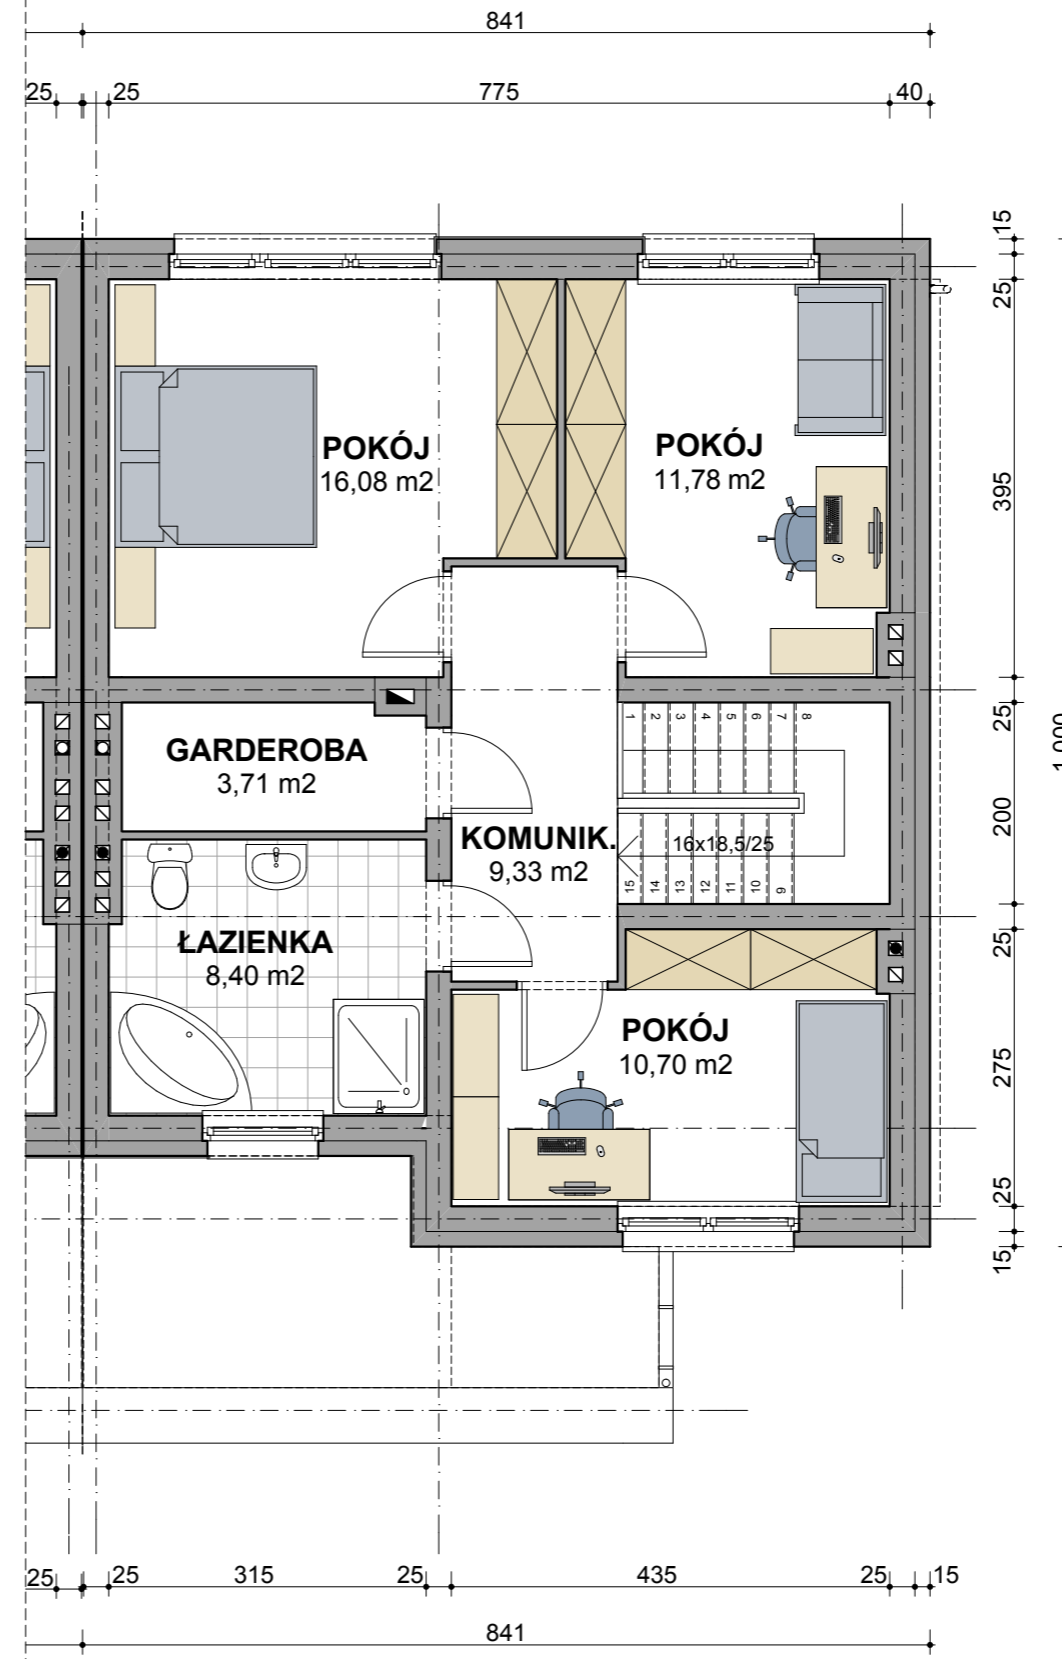

SPÓŁDZIELNIA MIESZKANIOWA
BUDOWY DOMÓW JEDNORODZINNYCH
"ŁAWICA - ZACHÓD"

60-182 POZNAŃ UL. ŁOBESKA 16
TEL. (61) 868-19-11, 868-20-81 FAX 661-02-11
www.lawiczachod.pl

RZUT PARTERU

POWIERZCHNIA PARTERU - 69,20 m²

RZUT PIĘTRA

POWIERZCHNIA PIĘTRA - 60,00 m²

ŁĄCZNA POWIERZCHNIA
129,20 m²