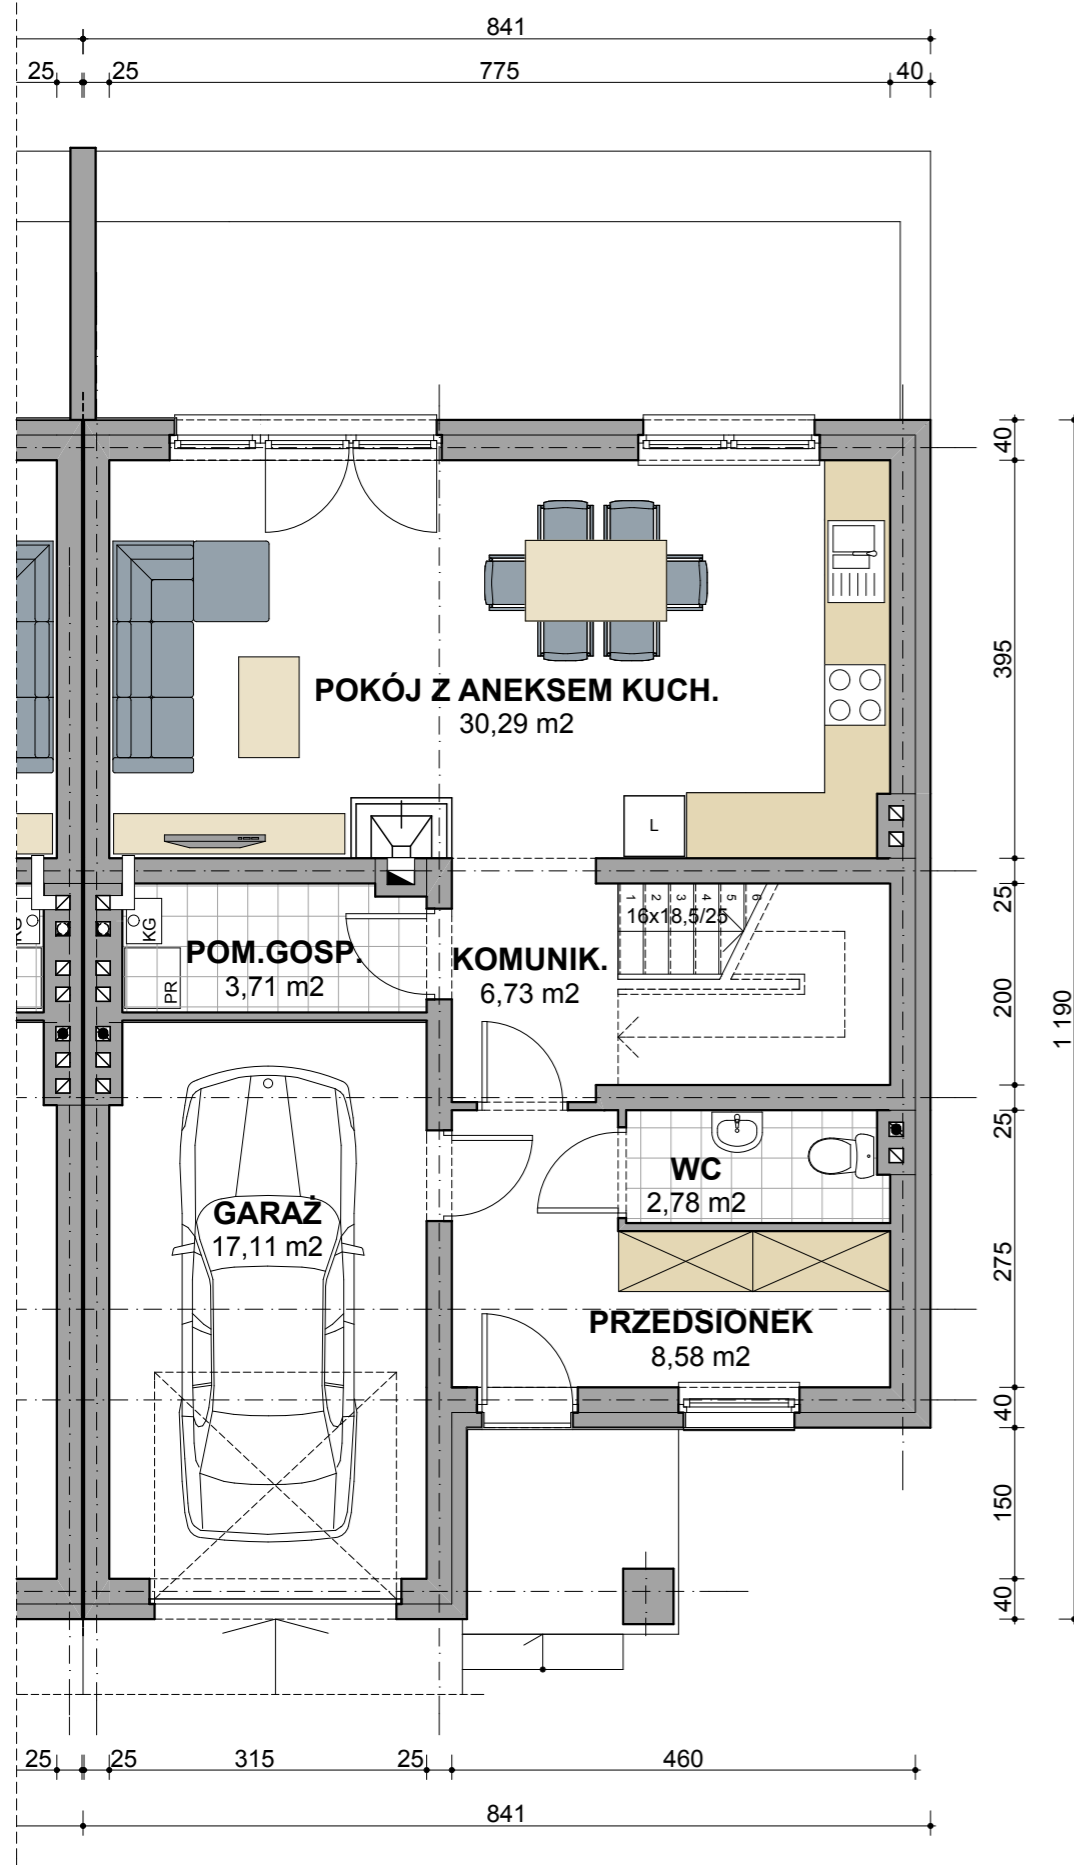

SPÓŁDZIELNIA MIESZKANIOWA
BUDOWY DOMÓW JEDNORODZINNYCH
"ŁAWICA - ZACHÓD"

60-182 POZNAŃ UL. ŁOBESKA 16
TEL. (61) 868-19-11, 868-20-81 FAX 661-02-11
www.lawiczachod.pl

RZUT PARTERU

POWIERZCHNIA PARTERU - 69,20 m²

RZUT PIĘTRA

POWIERZCHNIA PIĘTRA - 60,00 m²

ŁĄCZNA POWIERZCHNIA
129,20 m²